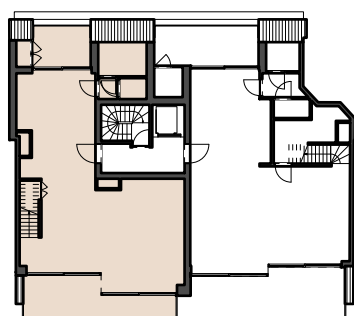

RESIDENTIE LECTUS XIV

APPARTEMENT 11.05.02
OPPERVLAKTE 90,44 + 62,44 m²
OPPERVLAKTE TERRAS 21,33 m²

CONDIUS
BUILDING AND DEVELOPING DREAMS

GC
ARCHITECTEN

RESIDENTIE LECTUS XIV

APPARTEMENT 11.05.02
OPPERVLAKTE 90,44 + 62,44 m²
OPPERVLAKTE TERRAS 21,33 m²