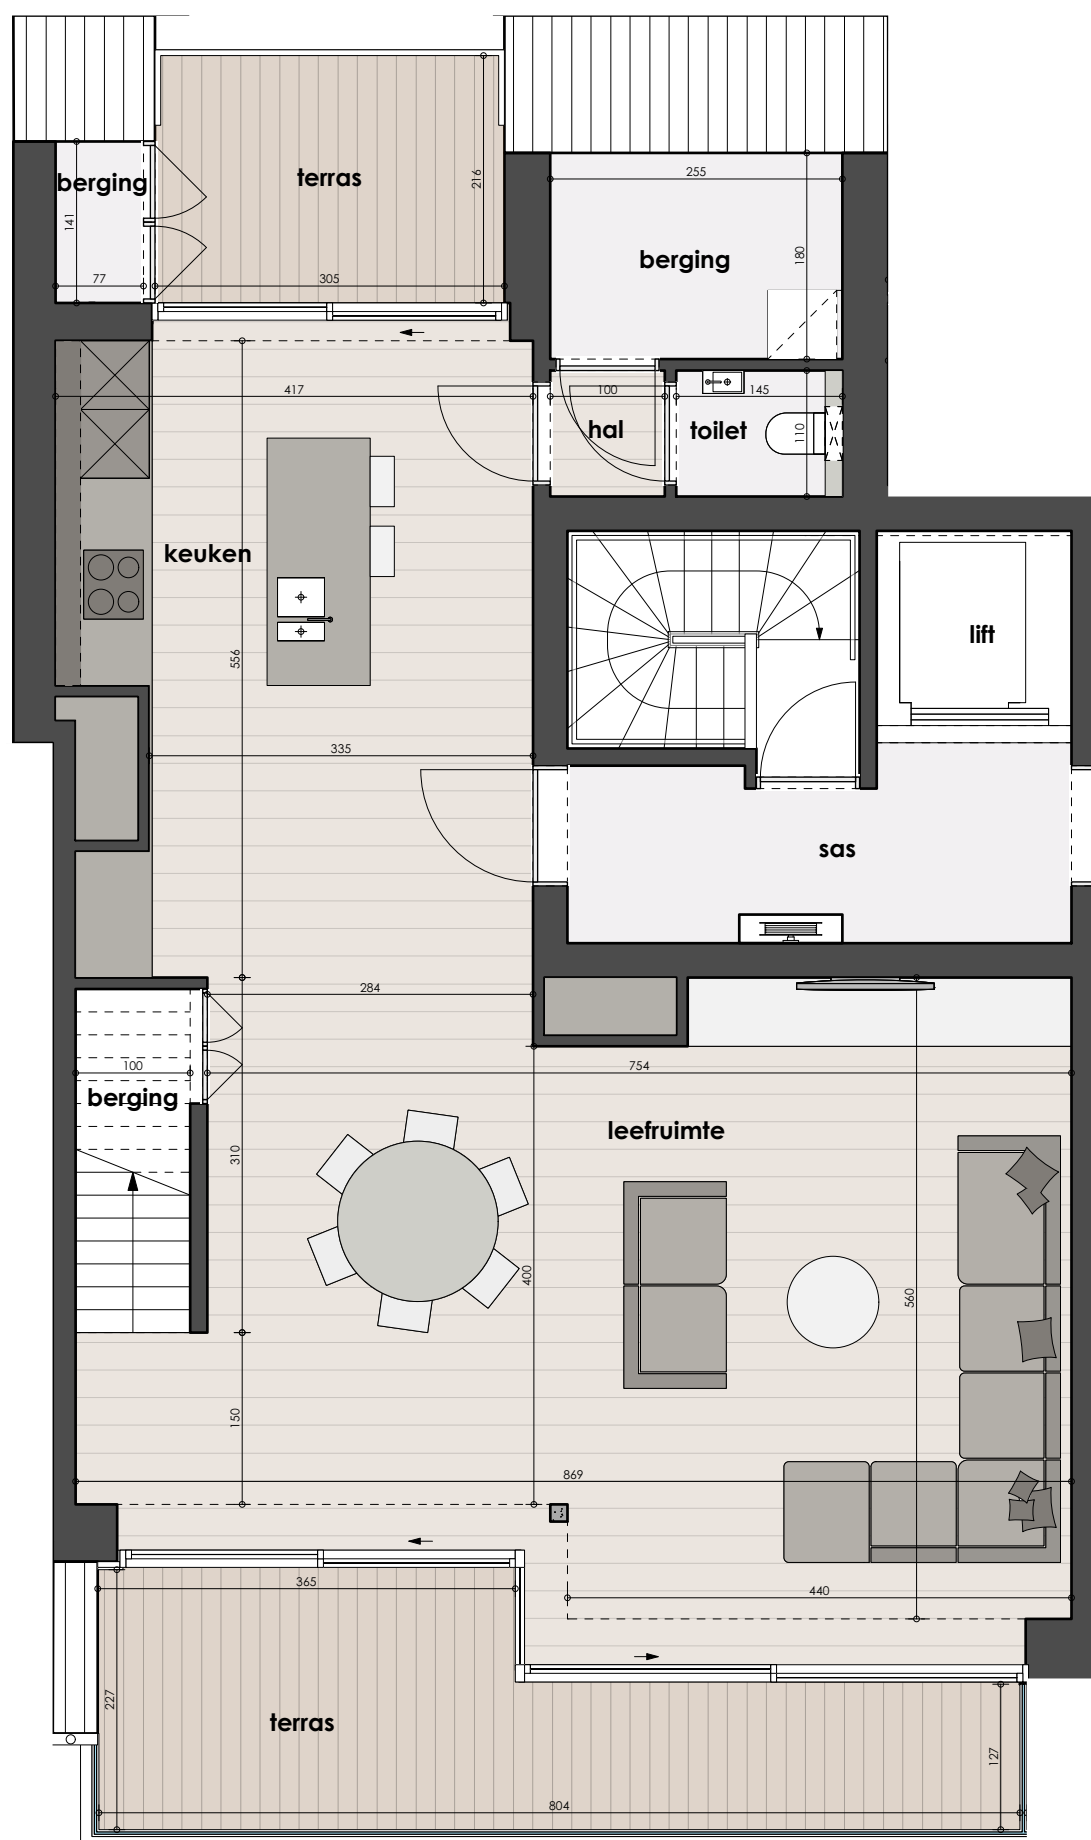

RESIDENTIE LECTUS XIV

APPARTEMENT 11.05.02
OPPERVLAKTE 90,44 + 62,44 m²
OPPERVLAKTE TERRAS 21,33 m²

CONDIUS
BUILDING AND DEVELOPING DREAMS

GC
ARCHITECTEN

RESIDENTIE LECTUS XIV

APPARTEMENT 11.05.02
OPPERVLAKTE 90,44 + 62,44 m²
OPPERVLAKTE TERRAS 21,33 m²