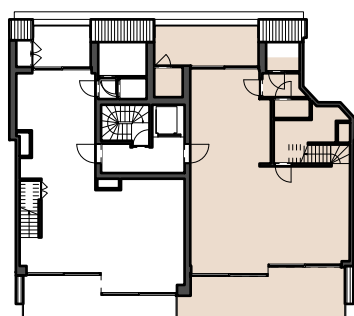

RESIDENTIE LECTUS XIV

APPARTEMENT 11.05.01
OPPERVLAKTE 96,95 + 66,13 m²
OPPERVLAKTE TERRAS 33,79 m²

CONDIUS
BUILDING AND DEVELOPING DREAMS

GC
ARCHITECTEN

RESIDENTIE LECTUS XIV

APPARTEMENT 11.05.01
OPPERVLAKTE 96,95 + 66,13 m²
OPPERVLAKTE TERRAS 33,79 m²