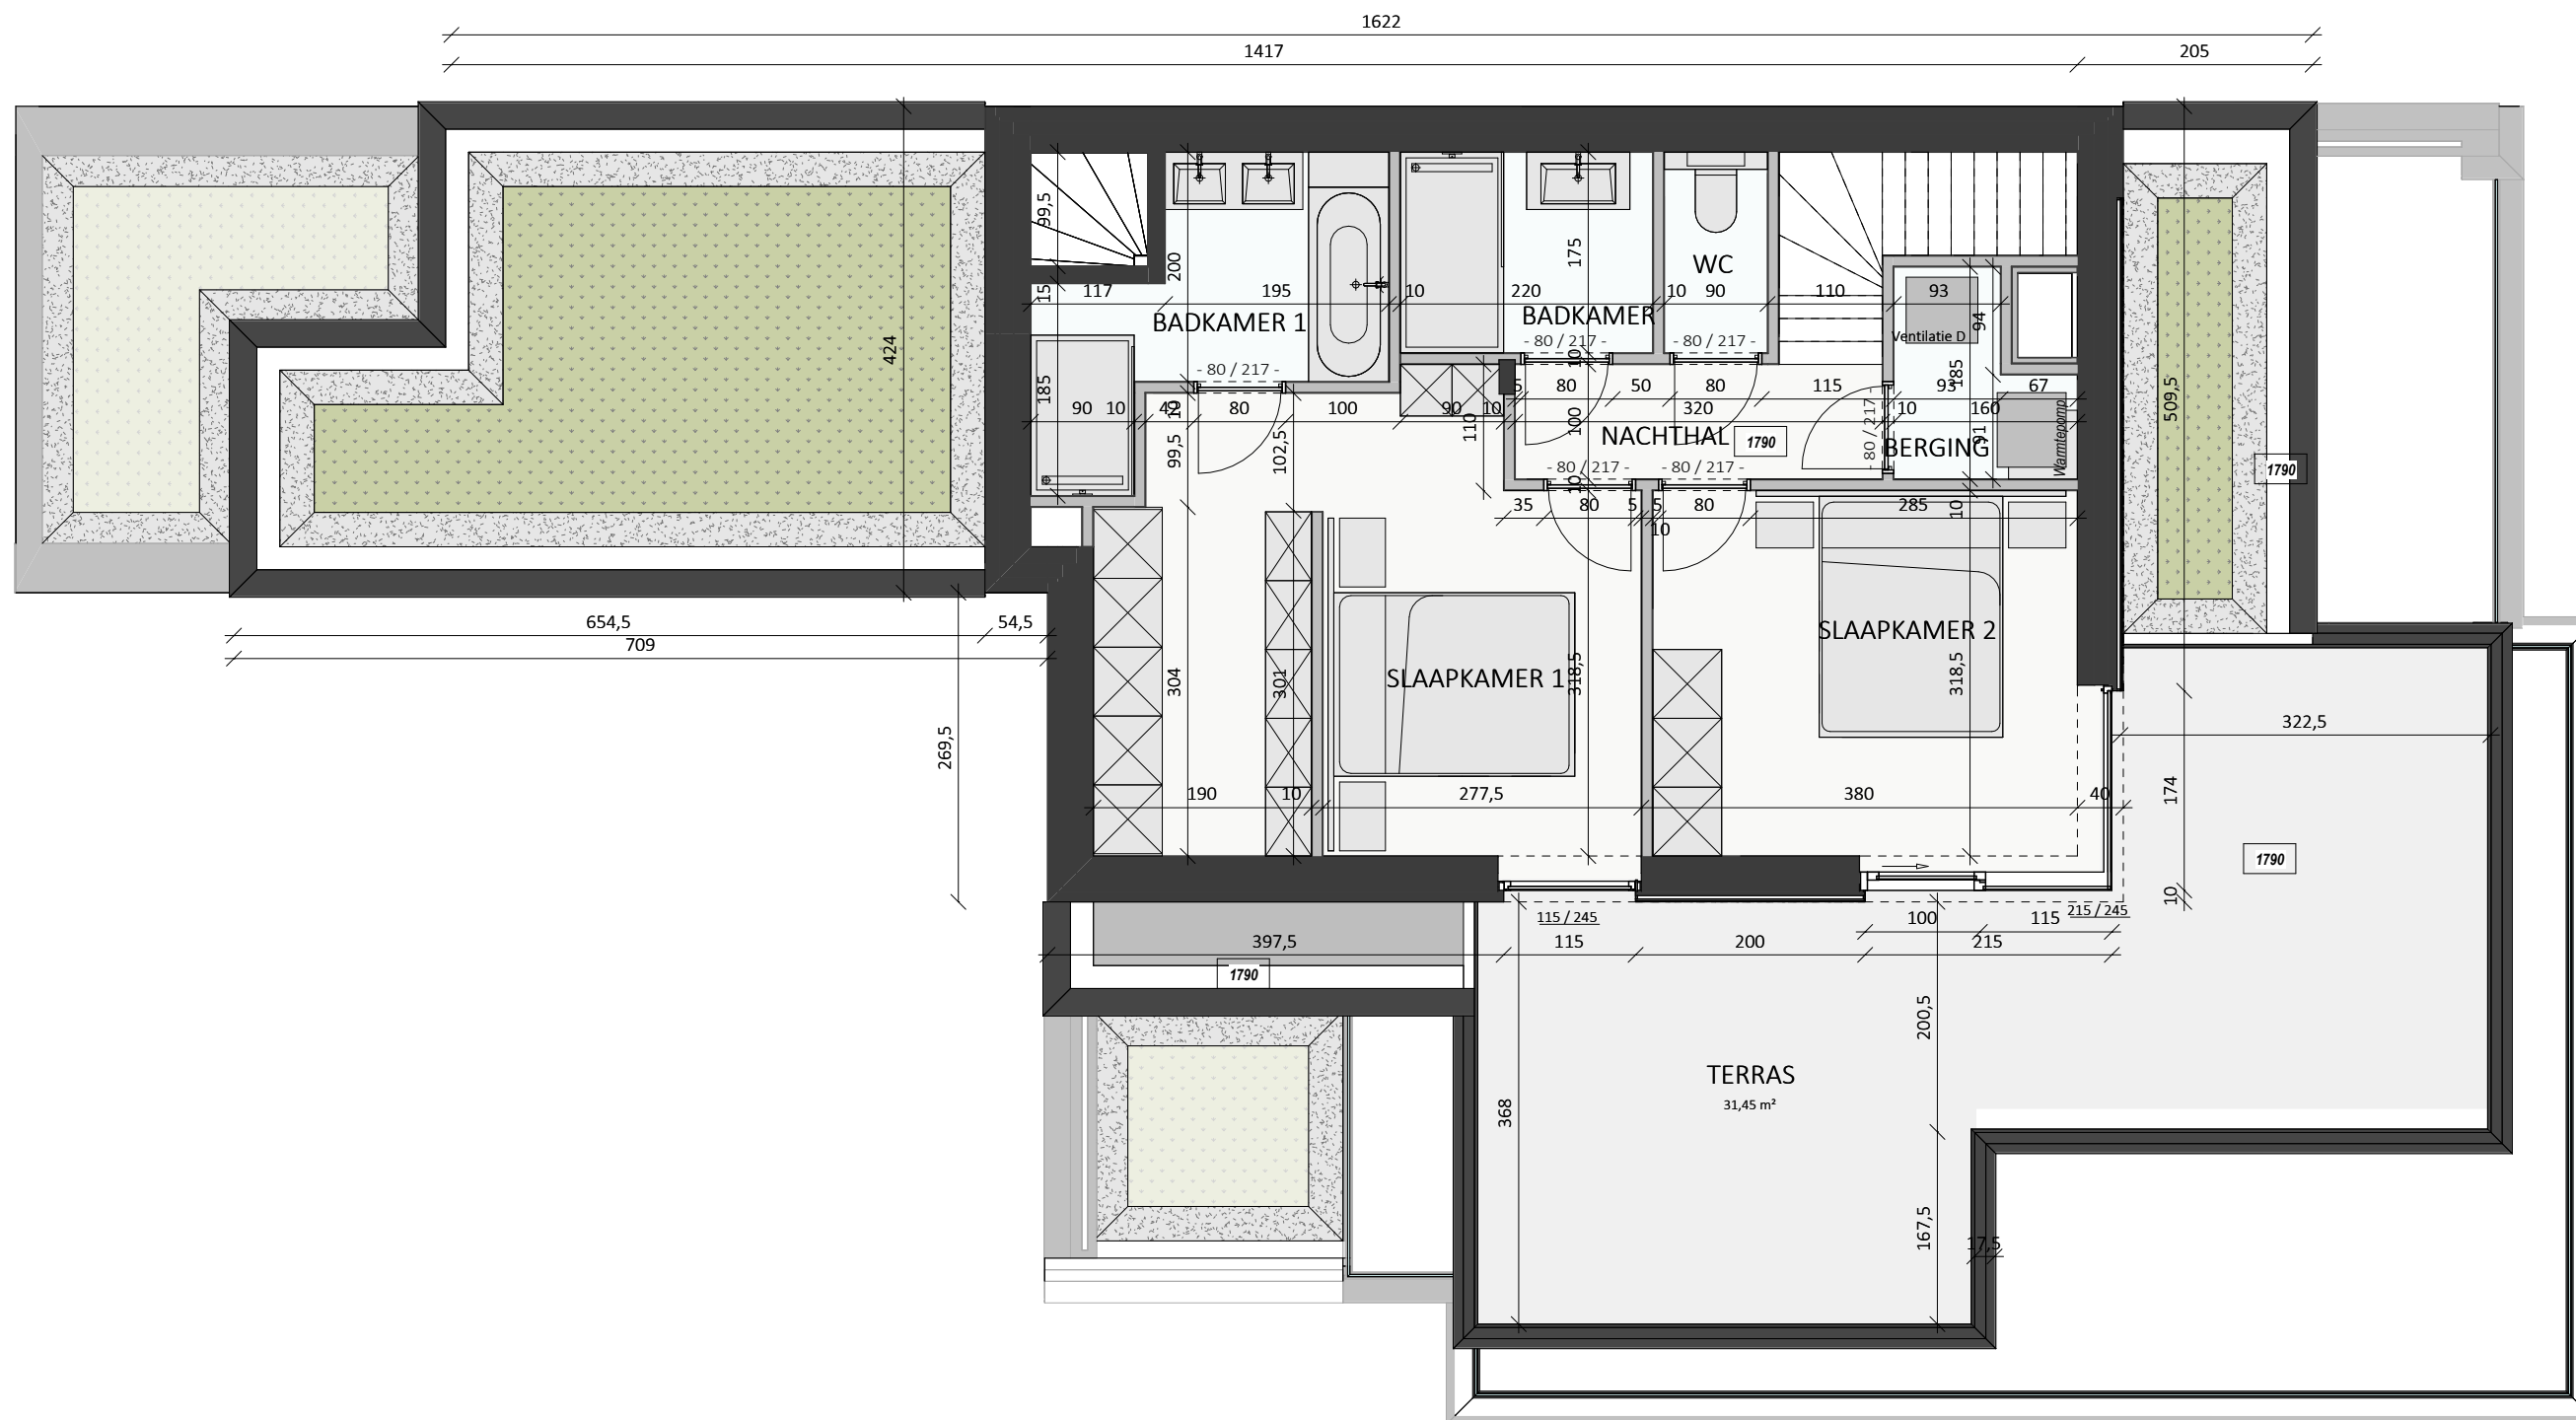

DUPLEX 5.1

5E VERDIEPING

Bruto oppervlakte 123,56 m²
 Slaapkamers 1

Architect
berkeinarhitects
 Bellemstraat 50 9880 Aalter

DUPLEX 5.2

DAKVERDIEPING

Bruto oppervlakte 67,35 m²
 Slaapkamers 2

Architect